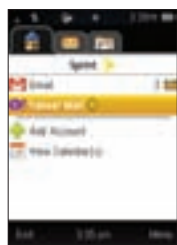

Especificaciones técnicas

Tiempo de conversación y Batería

Hasta 5,8 horas
Batería de iones de litio de 1000 mAh SANYO

Resolución de la pantalla

Principal: 2,4", QVGA (240 x 320 píxeles)
TFT LCD, 65.000 colores
Pantalla secundaria: 0,9" glow-thru sub OLED

Conjunto de chips

QSC6055

Bandas

1xRTT, banda dual digital solamente (800, 1900 MHz)

Tamaño

3,8 x 2,0 x 0,7 pulg (97 x 51 x 18,1 mm)

Peso

4,0 onzas (112,5 gramos)

Bluetooth® (versión 2.0)

Perfiles:

- SPP, GOEP (General)
- HSP (Auriculares)
- HFP 1.5 (Equipos de manos libres para el automóvil)
- OPP (Transferencia de vCard)
- DUN (Acceso telefónico a redes)
- BPP (Impresión Bluetooth)
- PBAP (Acceso a agenda de teléfonos)